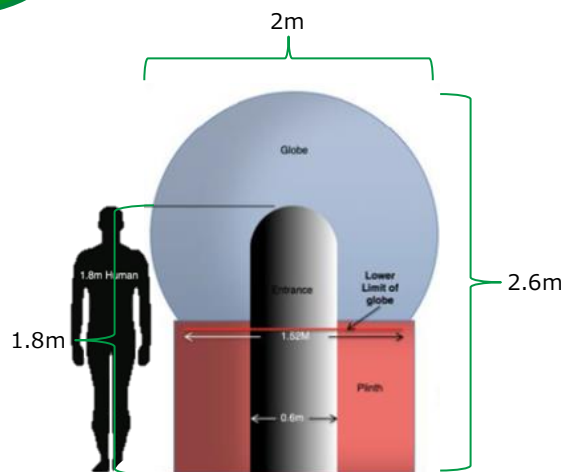

オリジナルスノーグローブ

フォトサービス
開催（無料）

イメージです。実際とは異なります。

グリーンイルミネーション

設置場所はソラリアプラザ側、
エントランスツリー横

イメージです。実際とは異なります。

インスタ映え間違いなし！

オリジナルスノーグローブフォトサービス