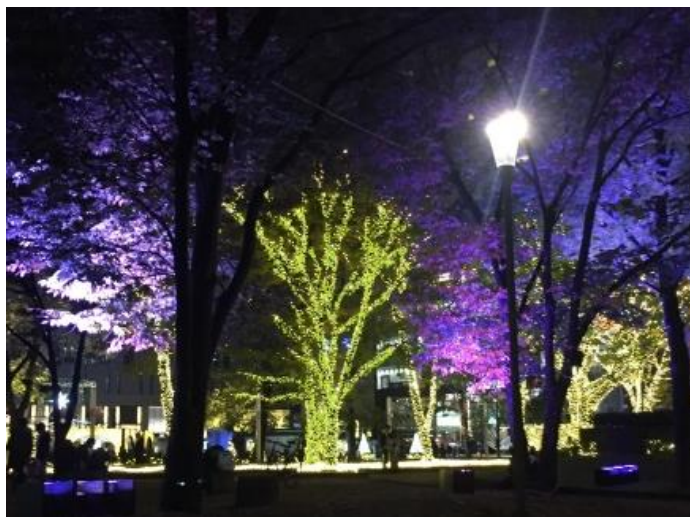

オリジナルスノーグローブ

フォトサービス
開催（無料）

イメージです。実際とは異なります。

グリーンイルミネーション

設置場所はソラリアプラザ側、
エントランスツリー横

イメージです。実際とは異なります。

インスタ映え間違いなし！

オリジナルスノーグローブフォトサービス

「グリンチ」のオリジナルスノーグローブは、中に入って、ひねくれ者のグリンチと一緒に写真を撮ることができます。TNJIN HIKARI SQUARE グリンチワールドの期間中、無料でフォトサービスを行います。「グリンチ」と一緒にスノーグローブ内でカメラにポーズを取ってみませんか？

※実際とは異なります。

さらに！ グリンチがTHSに登場！

12月1日(土).2日(日).23日(日). 24日(月・祝).25日(火)の5日間、グリンチがTHSにやってきます。