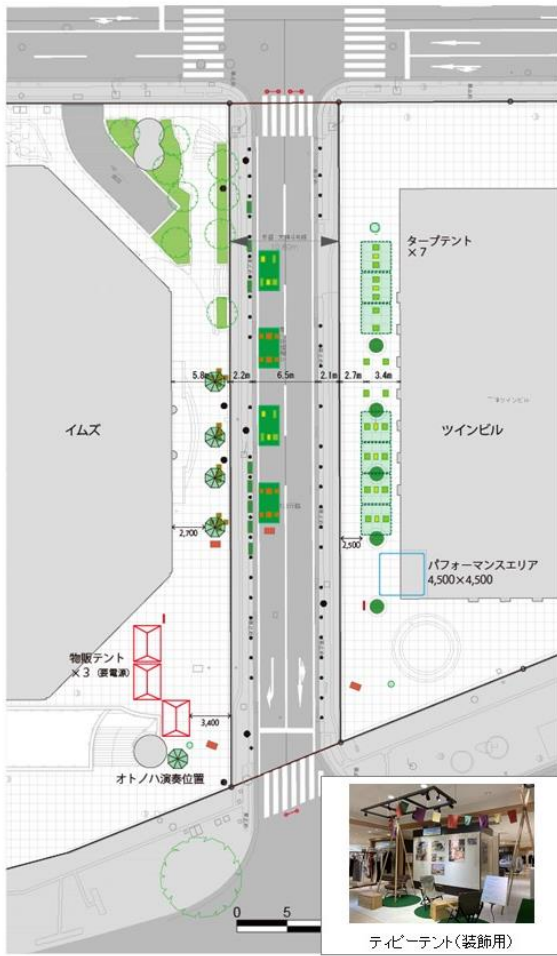

会場レイアウト 設置物