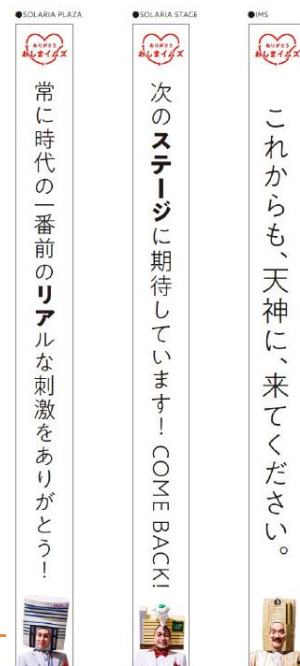

都心界・We Love天神協議会「共同プロジェクトチーム」 イムズ閉館コラボレーション企画「さよならイムズ！」

都心界・We Love天神協議会「共同プロジェクトチーム」では、本年8月末に32年間の歴史を閉じるイムズに向け、天神の商業施設が一丸となって、お別れのメッセージを送る共同企画を実施します。

天神地区ではこれまでも、天神に開業する商業施設を歓迎したり、反対に閉館する際にお別れを伝えるなど、エリアが一体感をもってメッセージをお伝えするという、他地区にはない取組みの実績があります。

今回、天神の13の商業施設から、懸垂幕、ポスター、サイネージなどの屋外広告物を中心に、イムズに向けたお別れのメッセージを伝えます。さらに福岡を中心に活躍する劇団ギンギラ太陽'sが扮する天神の商業施設からのコメントを載せた動画も各社のSNSから配信予定。バラエティ豊かな施設が揃った天神からのメッセージをご覧ください。ぜひ街にお越しください。

制作物イメージ

館内ポスター

懸垂幕

□ 都心界・We Love天神協議会「共同プロジェクトチーム」について